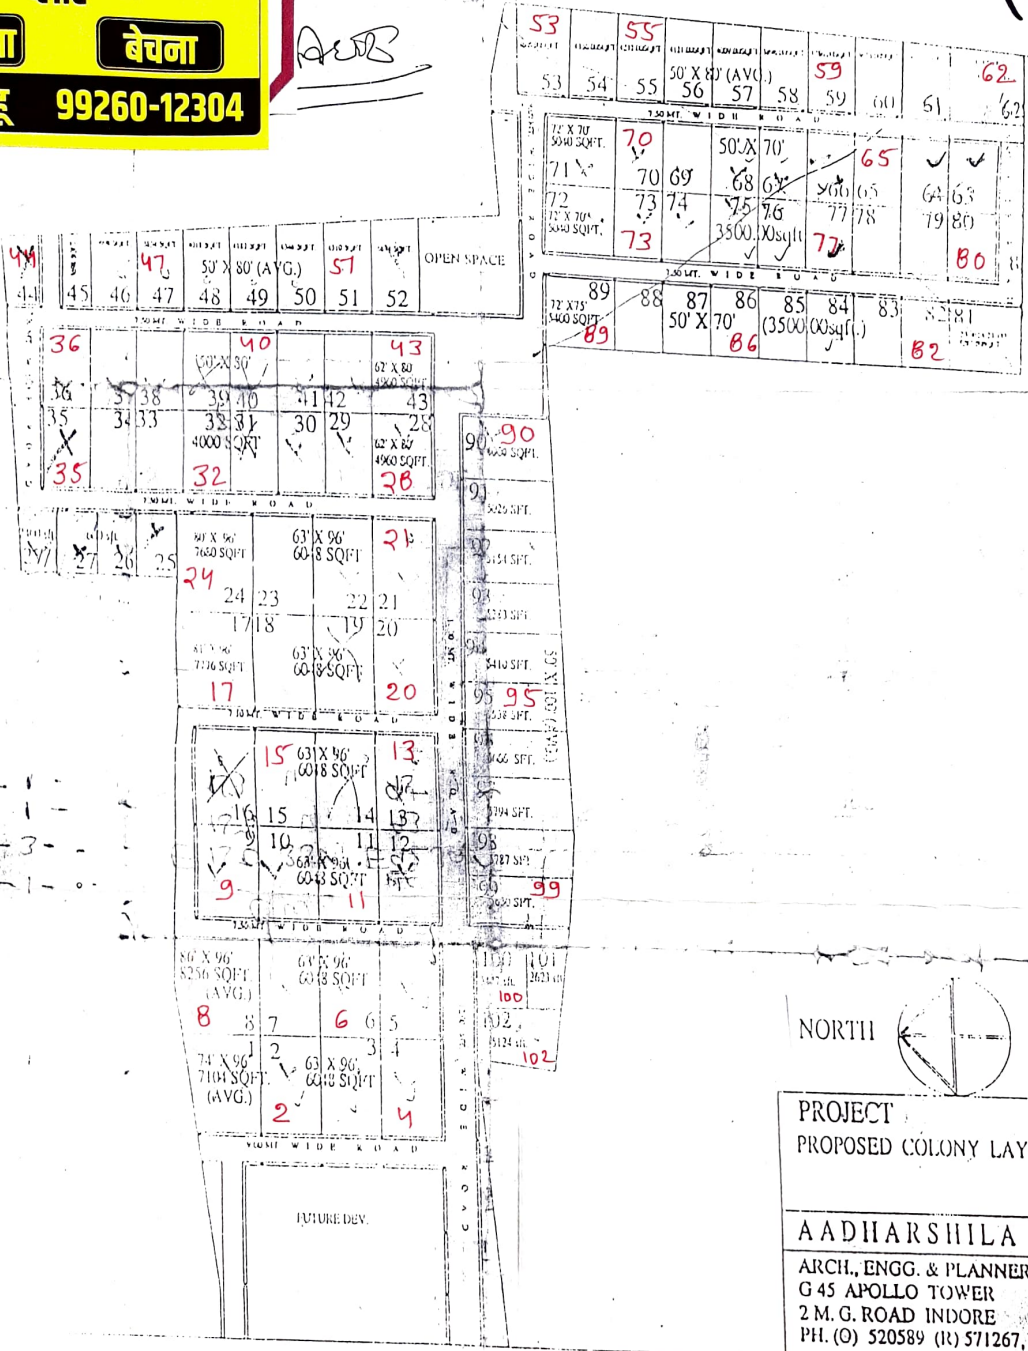

**राजेश साह प्रॉपर्टी
प्लॉट**

खरीदना

बेचना

राजेश साह 99260-12304

शान्ति-बिहार शान्ति-बिहार

बिहार

TO DEWAS

60.00 mt. WIDE BYPASS ROAD